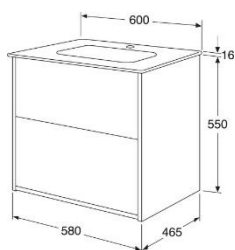

GUSTAVSBERG KOMMODSKÅP ARTIC, ASKGRÅ – 60 CM

Belysning kommodskåp

GUSTAVSBERG GRAPHIC LAMPA TILL GRAPHIC SPEGELSKÅP

Spegelskåp

SPEGELSKÅP GUSTAVSBERG ARTIC – 60 CM, ASKGRÅ

Toalettstol

TOALETSTOL NAUTIC 1500 – DOLT S-LÅS, HYGIENIC FLUSH

Handdukstork

PAX CLIMB KOMBITORK 50 * 100

Klinker, badrum, WC

PIETRA DI BASALTO GRIGIO GRÅ 300X300 MM

Kakel, badrum, WC

KONRADSSON KAKEL, ARCTIC WHITE GLOSSY, FORMAT 148X298 MM, KULÖR VIT

Kakel, kök (för lägenheter vars lägenhetsnummer slutar på 3)

KONRADSSON KAKEL ARCTIC WHITE GLOSSY, FORMAT 98X298 MM, KULÖR VIT

(Badkar/duschväggar är ej ännu specificerade)