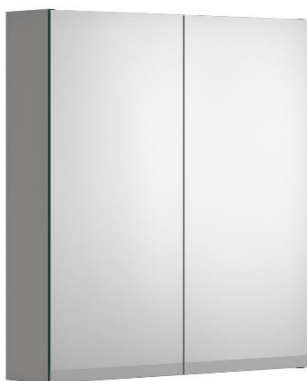

Kakel och inredning Standard

Tvättställsblandare

GUSTAVSBERG TVÄTTSTÄLLSBLANDARE NYA NAUTIC

Duschblandare

GUSTAVSBERG TAKDUSCHPAKET NYA NAUTIC 2.2

Köksblandare

GUSTAVSBERG NYA NAUTIC

Kommodskåp

GUSTAVSBERG KOMMODSKÅP ARTIC, ASKGRÅ – 60 CM

Belysning kommodskåp

GUSTAVSBERG GRAPHIC LAMPA TILL GRAPHIC SPEGELSKÅP

Spegelskåp

SPEGELSKÅP GUSTAVSBERG ARTIC – 60 CM, ASKGRÅ

Toalettstol

TOALETSTOL NAUTIC 1500 – DOLT S-LÅS, HYGIENIC FLUSH

Handdukstork

PAX CLIMB KOMBITORK 50 * 100

Klinker, badrum, WC

PIETRA DI BASALTO GRIGIO GRÅ 300X300 MM

Kakel, badrum, WC

KONRADSSON KAKEL, ARCTIC WHITE GLOSSY, FORMAT 148X298 MM, KULÖR VIT

Kakel, kök (för lägenheter vars lägenhetsnummer slutar på 3)

KONRADSSON KAKEL ARCTIC WHITE GLOSSY, FORMAT 98X298 MM, KULÖR VIT

(Badkar/duschväggar är ej ännu specificerade)